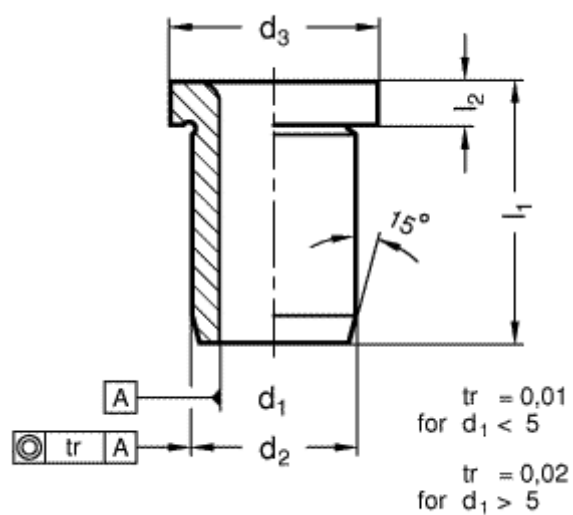

Varenummer: 201134091
Beskrivelse: E+G Borebøsning DIN 172-B16,5-28-A
med krave

Mål

$d_1 = 16,5$

$d_2 = 26$

$d_3 = 30$

$l_1 = 28$

$l_2 = 4$